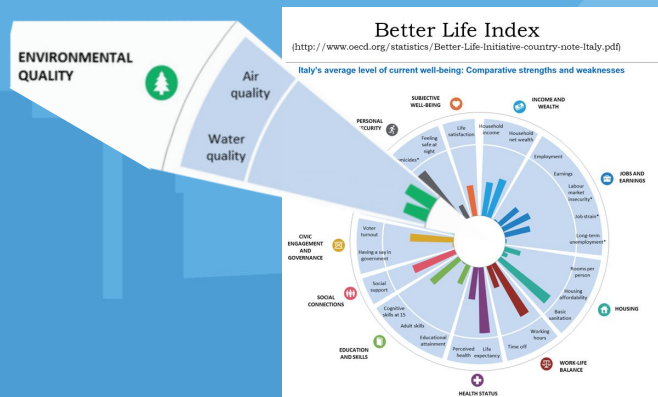

# ARIA NUOVA IN VAL PADANA: BOSCHI INVISIBILI E ALTRE INIZIATIVE

ENVIRONMENTAL QUALITY

Regione Lombardia  
IL CONSIGLIO

PATROCINIO  
Comune di  
Milano