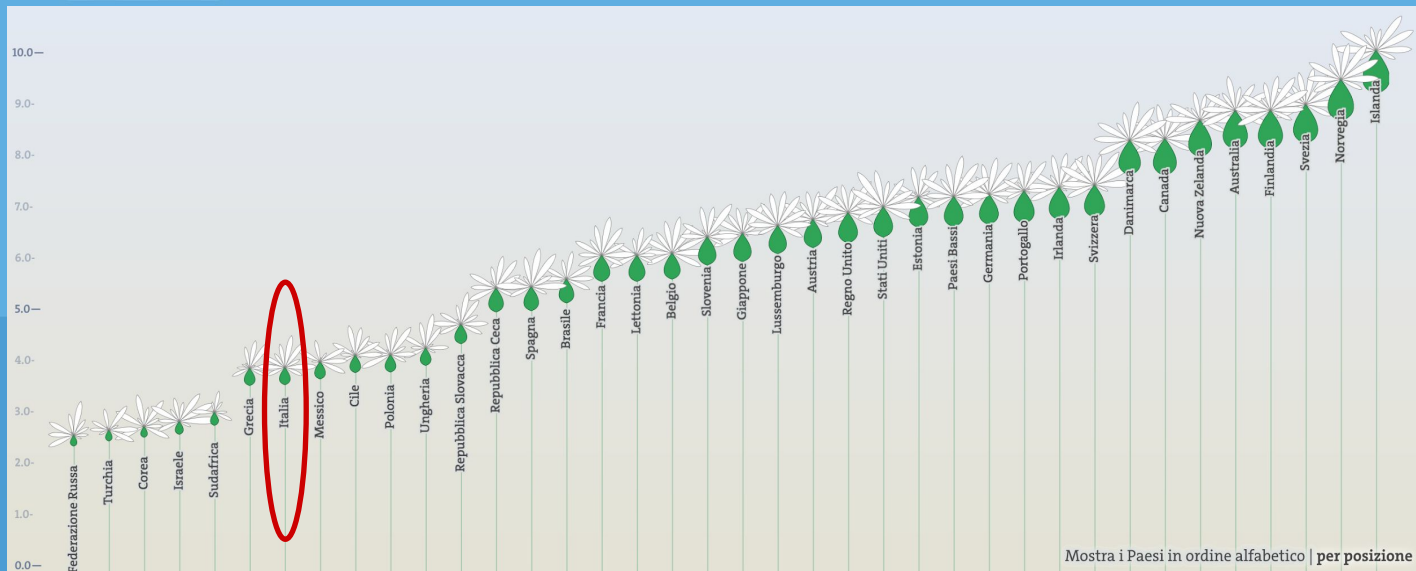

ARIA NUOVA IN VAL PADANA: BOSCHI INVISIBILI E ALTRE INIZIATIVE